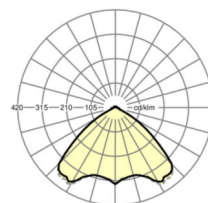

CHARAKTERYSTYKA

Numer katalogowy	18684306600
Numer EAN	4020863362646
Numer taryfy celnej	94051190
Znak jakości	IP 64, Klasa ochronności I, ENEC10 VDE, F, D, HACCP DIN10500/Żywność/IFS-przydatność do zastosowania/BRC, Indoor, CE
Klasa odporności IK	IK03 (-20°C bis 35°C)
Temperatura otoczenia	ta -20°C do 35°C
Szczególne właściwości	Ready for IoT
Okres gwarancji	5 lata
Możliwość dofinansowania ze środków państwowych	BEG – dofinansowanie do domów energooszczędnych (ważne tylko dla Niemiec)

ELEKTROTECHNIKA

Zasilacz	Elektroniczny sterownik DALI2 (1 szt.)
Moc systemowa	53W
Napięcie sieciowe	230V/50Hz
Automat z bezpiecznikami (prąd rozruchowy)	13 szt./B10, 22 szt./B16, 21 szt./C10, 36 szt./C16
Klasa efektywności energetycznej/Źródło światła	C

TECHNIKA ŚWIETLNA

Wyposażenie	LED, współczynnik oddawania barw/kolor światła CRI ≥ 80 / 4000K
Tolerancja koloru (MacAdam)	3SDCM
Bezpieczeństwo fotobiologiczne (Oprawa)	RG1
Nominalny strumień świetlny	9225lm
Trwałość LED	50000h L80/B10 (Tq 35°C)
Wydajność oprawy	175lm/W
Kąt rozsyłu światła	105° (C0) / 105° (C90)
UGR pop./pod.	23.6 / 23.9

DEEP-LINK

<https://www.regiolux.de/pl/article/18684306600>

Odnosiłnik	LED 9000lm 840
ηLB	100 %
Φ ↓/↑	98 % / 2 %
UGR pop./pod.	23.6 / 23.9