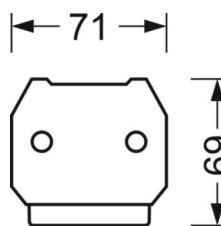

## DEEP-LINK

<https://www.regiolux.de/pl/article/18684306600>

Odnosiłnik	LED 9000lm 840
ηLB	100 %
Φ ↓/↑	98 % / 2 %
UGR pop./pod.	23.6 / 23.9

**MECHANIKA**

Kolor obudowy	biały beskidzki RAL 9016
Wymiary (DxSzxW/ŚrxW)	1531mm x 55mm x 37mm
Masa (netto)	1.9kg
Rodzaj montażu	Montaż systemu szyn nośnych

**Wymiary**

L	1531 mm	Długość
B	55 mm	Szerokość
H	37 mm	Wysokość