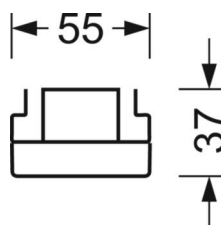

## TECHNIKA ŚWIETLNA

Wyposażenie	LED, współczynnik oddawania barw/kolor światła CRI ≥ 80 / 4000K
Tolerancja koloru (MacAdam)	3SDCM
Bezpieczeństwo fotobiologiczne (Oprawa)	RG1
Nominalny strumień świetlny	9225lm
Trwałość LED	50000h L80/B10 (Tq 35°C)
Wydajność oprawy	175lm/W
Kąt rozsyłu światła	105° (C0) / 105° (C90)
UGR pop./pod.	23.6 / 23.9

## DEEP-LINK

<https://www.regiolux.de/pl/article/18684306600>

Odnosiłnik	LED 9000lm 840
ηLB	100 %
Φ ↓/↑	98 % / 2 %
UGR pop./pod.	23.6 / 23.9

**MECHANIKA**

Kolor obudowy	biały beskidzki RAL 9016
Wymiary (DxSzxW/ŚrxW)	1531mm x 55mm x 37mm
Masa (netto)	1.9kg
Rodzaj montażu	Montaż systemu szyn nośnych

**Wymiary**

L	1531 mm	Długość
B	55 mm	Szerokość
H	37 mm	Wysokość